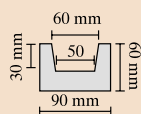

POUTRES

POLYURÉTHANNE

Carton: 6 pièces

**Dimensions:**

9 cm x 6 cm x 2 m
Code article 349
Gencod 3250790051127

9 cm x 6 cm x 3 m
Code article 290
Gencod 3250790051141

9 cm x 6 cm x 4 m
Code article 420
Gencod 3250790051165

Carton: 4 pièces

**Dimensions:**

12 cm x 12 cm x 2 m
Code article 372
Gencod 3250790052148

12 cm x 12 cm x 3 m
Code article 251
Gencod 3250790052162

12 cm x 12 cm x 4 m
Code article 306
Gencod 3250790052186

Carton: 3 pièces

**Dimensions:**

20 cm x 13 cm x 3 m
Code article 475
Gencod 3250790053169

20 cm x 13 cm x 4 m
Code article 413
Gencod 3250790053183

Carton: 3 pièces

**Dimensions:**

19 cm x 17 cm x 3 m
Code article 545
Gencod 3250790053329