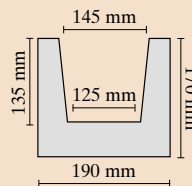

POUTRES

POLYURÉTHANNE

Carton: 6 pièces

**Dimensions:**

9 cm x 6 cm x 2 m
Code article 349
Gencod 3250790051127

9 cm x 6 cm x 3 m
Code article 290
Gencod 3250790051141

9 cm x 6 cm x 4 m
Code article 420
Gencod 3250790051165

Carton: 4 pièces

**Dimensions:**

12 cm x 12 cm x 2 m
Code article 372
Gencod 3250790052148

12 cm x 12 cm x 3 m
Code article 251
Gencod 3250790052162

12 cm x 12 cm x 4 m
Code article 306
Gencod 3250790052186

Carton: 3 pièces

**Dimensions:**

20 cm x 13 cm x 3 m
Code article 475
Gencod 3250790053169

20 cm x 13 cm x 4 m
Code article 413
Gencod 3250790053183

Carton: 3 pièces

**Dimensions:**

19 cm x 17 cm x 3 m
Code article 545
Gencod 3250790053329

9 cm x 6 cm x 3 m
Code article 153
Gencod 3250790051042

9 cm x 6 cm x 4 m
Code article 399
Gencod 3250790051066

12 cm x 12 cm x 2 m
Code article 276
Gencod 3250790052025

12 cm x 12 cm x 3 m
Code article 145
Gencod 3250790052049