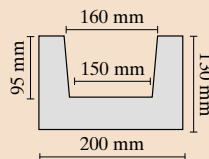

POUTRES

POLYURÉTHANNE

Carton: 6 pièces

**Dimensions:**

9 cm x 6 cm x 2 m
Code article 349
Gencod 3250790051127

9 cm x 6 cm x 3 m
Code article 290
Gencod 3250790051141

9 cm x 6 cm x 4 m
Code article 420
Gencod 3250790051165

Carton: 4 pièces

**Dimensions:**

12 cm x 12 cm x 2 m
Code article 372
Gencod 3250790052148

12 cm x 12 cm x 3 m
Code article 251
Gencod 3250790052162

12 cm x 12 cm x 4 m
Code article 306
Gencod 3250790052186

Carton: 3 pièces

**Dimensions:**

20 cm x 13 cm x 3 m
Code article 475
Gencod 3250790053169

20 cm x 13 cm x 4 m
Code article 413
Gencod 3250790053183

Carton: 3 pièces

**Dimensions:**

19 cm x 17 cm x 3 m
Code article 545
Gencod 3250790053329

9 cm x 6 cm x 3 m
Code article 153
Gencod 3250790051042

9 cm x 6 cm x 4 m
Code article 399
Gencod 3250790051066

12 cm x 12 cm x 2 m
Code article 276
Gencod 3250790052025

12 cm x 12 cm x 3 m
Code article 145
Gencod 3250790052049