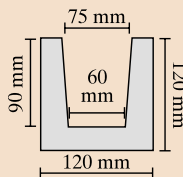

POUTRES

POLYURÉTHANNE

Carton: 6 pièces

**Dimensions:**

9 cm x 6 cm x 2 m
Code article 349
Gencod 3250790051127

9 cm x 6 cm x 3 m
Code article 290
Gencod 3250790051141

9 cm x 6 cm x 4 m
Code article 420
Gencod 3250790051165

Carton: 4 pièces

**Dimensions:**

12 cm x 12 cm x 2 m
Code article 372
Gencod 3250790052148

12 cm x 12 cm x 3 m
Code article 251
Gencod 3250790052162

12 cm x 12 cm x 4 m
Code article 306
Gencod 3250790052186

Carton: 3 pièces

**Dimensions:**

20 cm x 13 cm x 3 m
Code article 475
Gencod 3250790053169

20 cm x 13 cm x 4 m
Code article 413
Gencod 3250790053183

Carton: 3 pièces

**Dimensions:**

19 cm x 17 cm x 3 m
Code article 545
Gencod 3250790053329

12 cm x 12 cm x 4 m
Code article 156
Gencod 3250790052063

12 cm x 12 cm x 2 m
Code article 3912
Gencod 4007155117962

12 cm x 12 cm x 4 m
Code article 3913
Gencod 4007155117986

20 cm x 13 cm x 3 m
Code article 252
Gencod 3250790053046