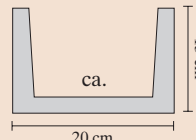

E VIGAS

I TRAVI

P VIGAS

POLIURETANO/POLIURETANO/POLIURETANO

9 x 6 cm  : 612 x 12 cm  : 420 x 13 cm  : 319 x 17 cm  : 3

**Tirol
Roble
claro/rovere
chiaro/carvalho claro**

2 m	Nº 349 EAN: 3250790051127
3 m	Nº 290 EAN: 3250790051141
4 m	Nº 420 EAN: 3250790051165