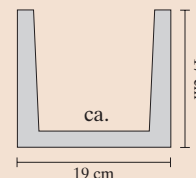

E VIGAS

I TRAVI

P VIGAS

POLIURETANO/POLIURETANO/POLIURETANO

9 x 6 cm  : 612 x 12 cm  : 420 x 13 cm  : 319 x 17 cm  : 3

**Tirol
Roble
claro/rovere
chiaro/carvalho claro**

2 m	Nº 349 EAN: 3250790051127
3 m	Nº 290 EAN: 3250790051141
4 m	Nº 420 EAN: 3250790051165