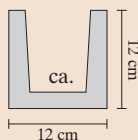

E VIGAS

I TRAVI

P VIGAS

POLIURETANO/POLIURETANO/POLIURETANO

9 x 6 cm  : 612 x 12 cm  : 420 x 13 cm  : 319 x 17 cm  : 3

**Tirol
Roble
claro/rovere
chiaro/carvalho claro**

2 m	Nº 349 EAN: 3250790051127
3 m	Nº 290 EAN: 3250790051141
4 m	Nº 420 EAN: 3250790051165