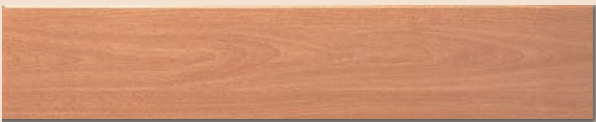

EAN: 4007155615321

100 x 16,5 cm; : 10 x 2 m²

Stockholm beech/buche, N° 67