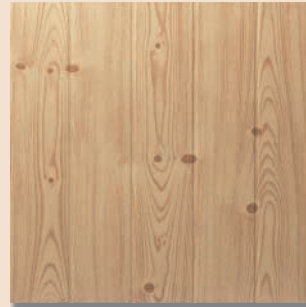

Athen pine/kiefer
N° 147
EAN: 4007155613921
50 x 50 cm; : 20 x 2 m²