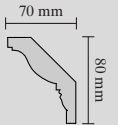

RO PROFILURI DECORATIVE PUR  
CS UKRASNI PROFILI PUR

POLIURETAN / POLIURETÁN

**Pamella**, N° 494, 2 m  
EAN: 3250790102065

☞ : 20

**Rosana**, N° 535, 2 m  
EAN: 3250790102072

☞ : 20

**Isabella**, N° 279, 2 m  
EAN: 3250790102003

☞ : 10

**Angella**, N° 282, 2 m  
EAN: 3250790102010

☞ : 10

**Mira**, N° 489, 2 m  
EAN: 3250790102133

☞ : 10

**Ornella**, N° 527, 2 m  
EAN: 3250790102034

☞ : 10

**Alicia**, N° 595, 2 m  
EAN: 3250790102102

☞ : 14

**Lisa**, N° 726, 2 m  
EAN: 3250790102140

☞ : 10

**Clara**, N° 620, 2 m  
EAN: 3250790100108

☞ : 20

**Cosa**, N° 360, 2 m  
EAN: 3250790100009

☞ : 30

**4 sfert de cerc** (pentru  
profiluri decorative Cosa)  
**4 Luk** (za ukrasnu letvu Cosa)  
N° 430, EAN: 3250790100016

☞ : 5 x 4

RO AVANTAJELE PRODUSULUI

- foarte ușor
- Suprafata robusta
- ușor de montat

CS PREDNOSTI PROIZVODA

- vrlo lagan
- čvrsta i odporna površina
- jednostavan za obradu