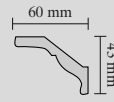

RO PROFILURI DECORATIVE PUR  
CS UKRASNI PROFILI PUR

POLIURETAN / POLIURETÁN

**Pamella**, N° 494, 2 m  
EAN: 3250790102065

☞ : 20

**Rosana**, N° 535, 2 m  
EAN: 3250790102072

☞ : 20

**Isabella**, N° 279, 2 m  
EAN: 3250790102003

☞ : 10

**Angella**, N° 282, 2 m  
EAN: 3250790102010

☞ : 10

**Mira**, N° 489, 2 m  
EAN: 3250790102133

☞ : 10

**Ornella**, N° 527, 2 m  
EAN: 3250790102034

☞ : 10

**Alicia**, N° 595, 2 m  
EAN: 3250790102102

☞ : 14

**Lisa**, N° 726, 2 m  
EAN: 3250790102140

☞ : 10

**Clara**, N° 620, 2 m  
EAN: 3250790100108

☞ : 20

**Cosa**, N° 360, 2 m  
EAN: 3250790100009

☞ : 30

**4 sfert de cerc** (pentru  
profiluri decorative Cosa)  
**4 Luk** (za ukrasnu letvu Cosa)  
N° 430, EAN: 3250790100016

☞ : 5 x 4

RO AVANTAJELE PRODUSULUI

- foarte ușor
- Suprafata robusta
- ușor de montat

CS PREDNOSTI PROIZVODA

- vrlo lagan
- čvrsta i odporna površina
- jednostavan za obradu